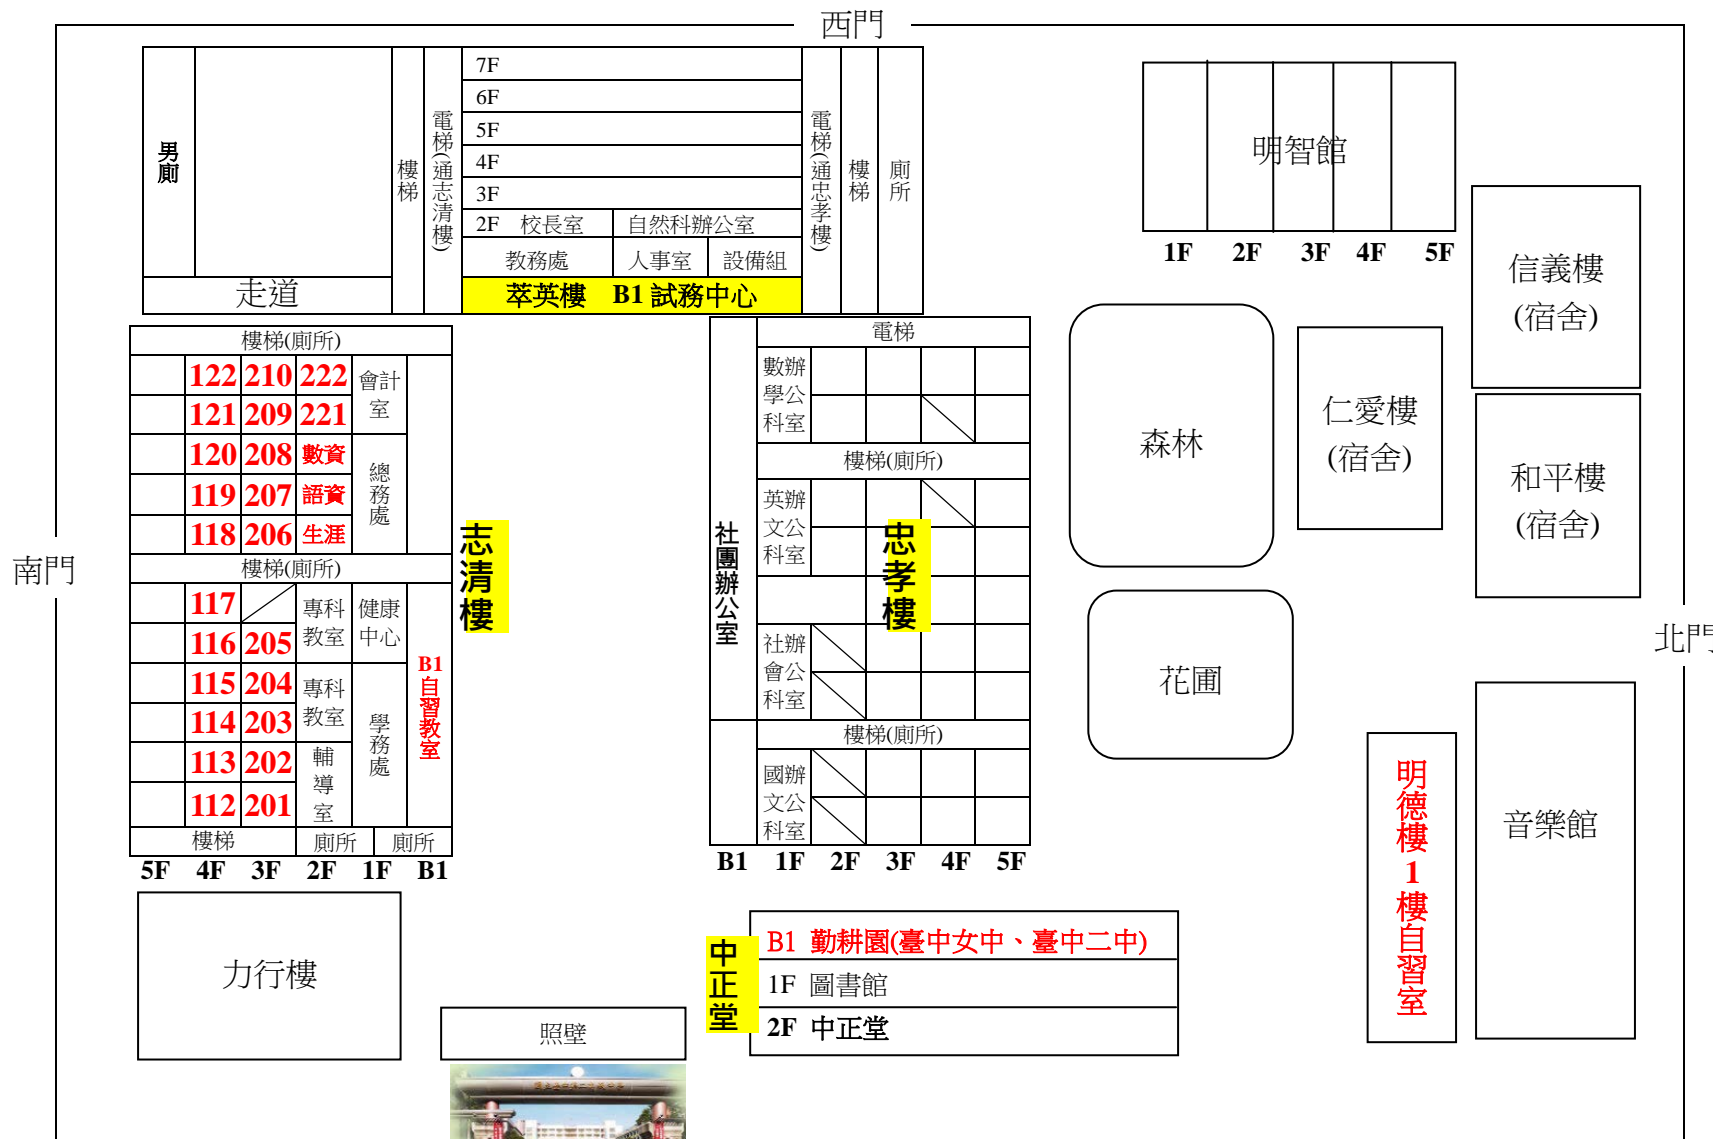

校名	考生休息區
國立新竹高中	明德樓1F自習教室
臺中市立大甲高中	明德樓1F自習教室
臺中市立臺中家商	明德樓1F自習教室
私立慈明高中	明德樓1F自習教室
私立光華高工	明德樓1F自習教室
國立中興高中	明德樓1F自習教室
國立臺南一中	明德樓1F自習教室
臺中市立中港高中	明德樓1F自習教室
私立宜寧高中	明德樓1F自習教室
國立南投高中	明德樓1F自習教室
私立普台高中	明德樓1F自習教室
私立福智高中	明德樓1F自習教室
臺中市立清水高中	明德樓1F自習教室
臺中市立新社高中	明德樓1F自習教室
臺北儒林補習班	明德樓1F自習教室
臺北同心補習班	明德樓1F自習教室
私立明德高中	明德樓1F自習教室
高雄力行補習班	明德樓1F自習教室
私立嶺東高中	明德樓1F自習教室
臺中市立長億高中	明德樓1F自習教室
私立新民高中	明德樓1F自習教室
臺中弘越補習班	明德樓1F自習教室
臺中市立豐原高中	明德樓1F自習教室
私立葳格高中	明德樓1F自習教室
臺中國立補習班	明德樓1F自習教室
私立東海大學附中	志清樓3F209教室/2
私立弘文高中	
私立常春藤高中	志清樓3F210教室
國立中科實驗高中	志清樓4F118教室
臺中市立東山高中	志清樓4F119教室
臺中市立大里高中	志清樓3F201教室
私立華盛頓高中	志清樓3F202教室
臺中市立西苑高中	志清樓4F122教室
臺中市立忠明高中	志清樓4F121教室
臺中得勝城補習班	志清樓4F112教室
私立明道高中	志清樓3F205教室
臺中市立惠文高中	志清樓3F208教室
私立僑泰高中	志清樓4F120教室
私立曉明女中	志清樓2F生涯規劃教室
私立衛道高中	志清樓2F222、221教室
私立立人高中	志清樓3F203、204教室
臺中市立文華高中	志清樓2F語文資優、數理資優教室
臺中立人補習班	志清樓4F116、117教室
國立中興大學附中	志清樓3F206、207教室
臺中順天儒林補習班	志清樓4F113、114、115教室
臺中市立臺中女中	勤耕園C、D區
臺中市立臺中一中	志清樓B1自習室
臺中市立臺中二中	勤耕園A、B區

107 學年度大學入學指定考試 臺中二中考場考生休息區位置圖

文化街

正門

臺中市北區英士路109號

勤耕園位置圖

臺中女中
C區、D區

臺中二中
A區、B區