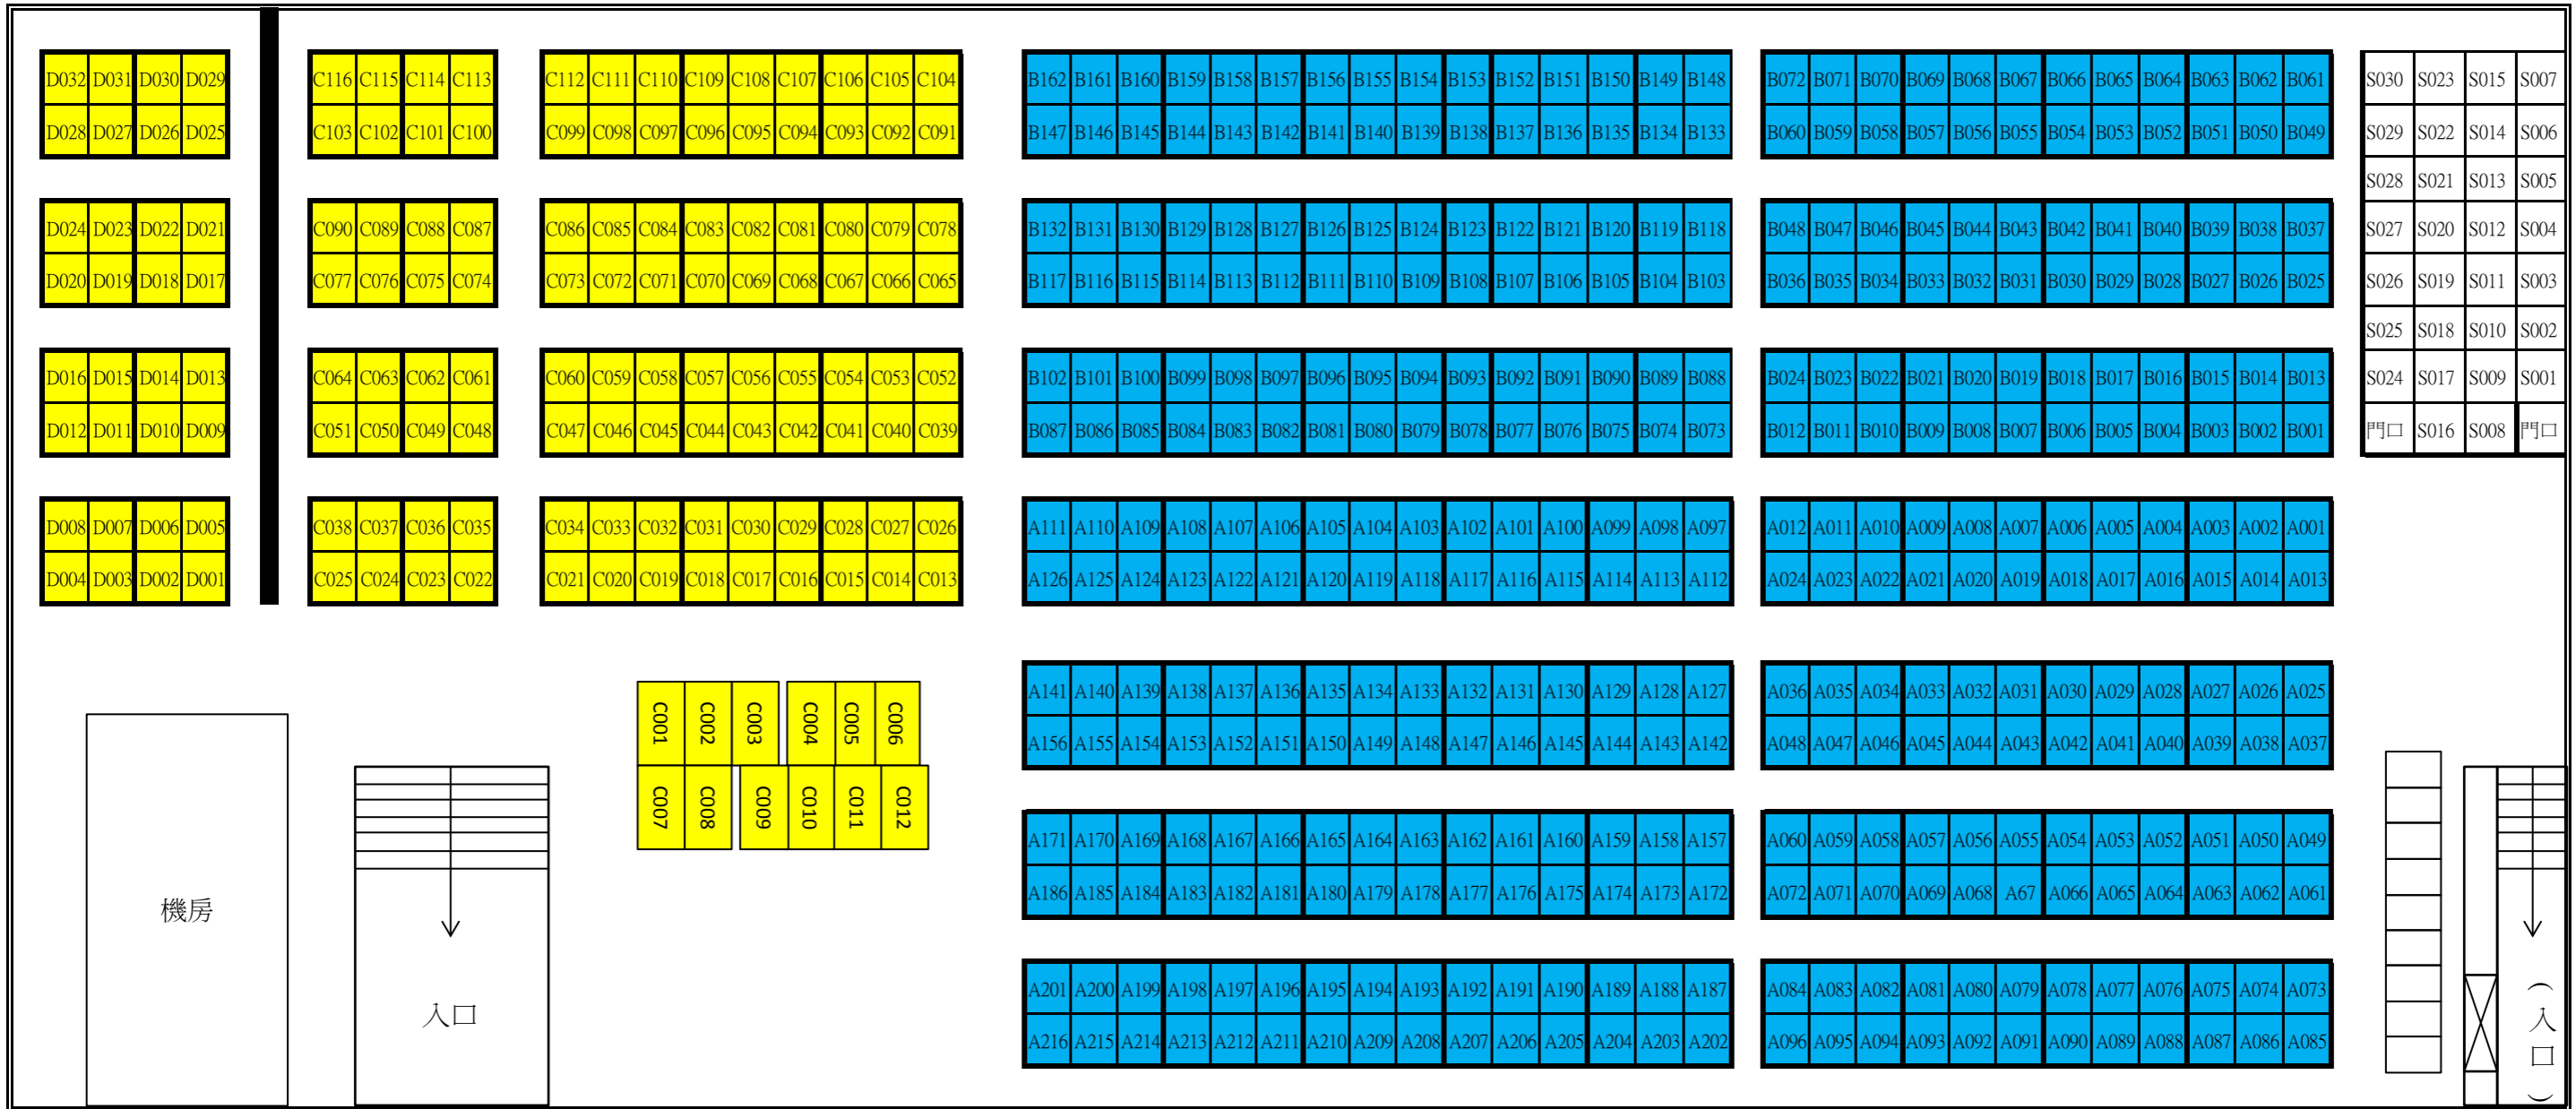

107 學年度大學入學指定考試 臺中二中考場考生休息區位置圖

文化街

正門

臺中市北區英士路109號

勤耕園位置圖

臺中女中
C區、D區

臺中二中
A區、B區