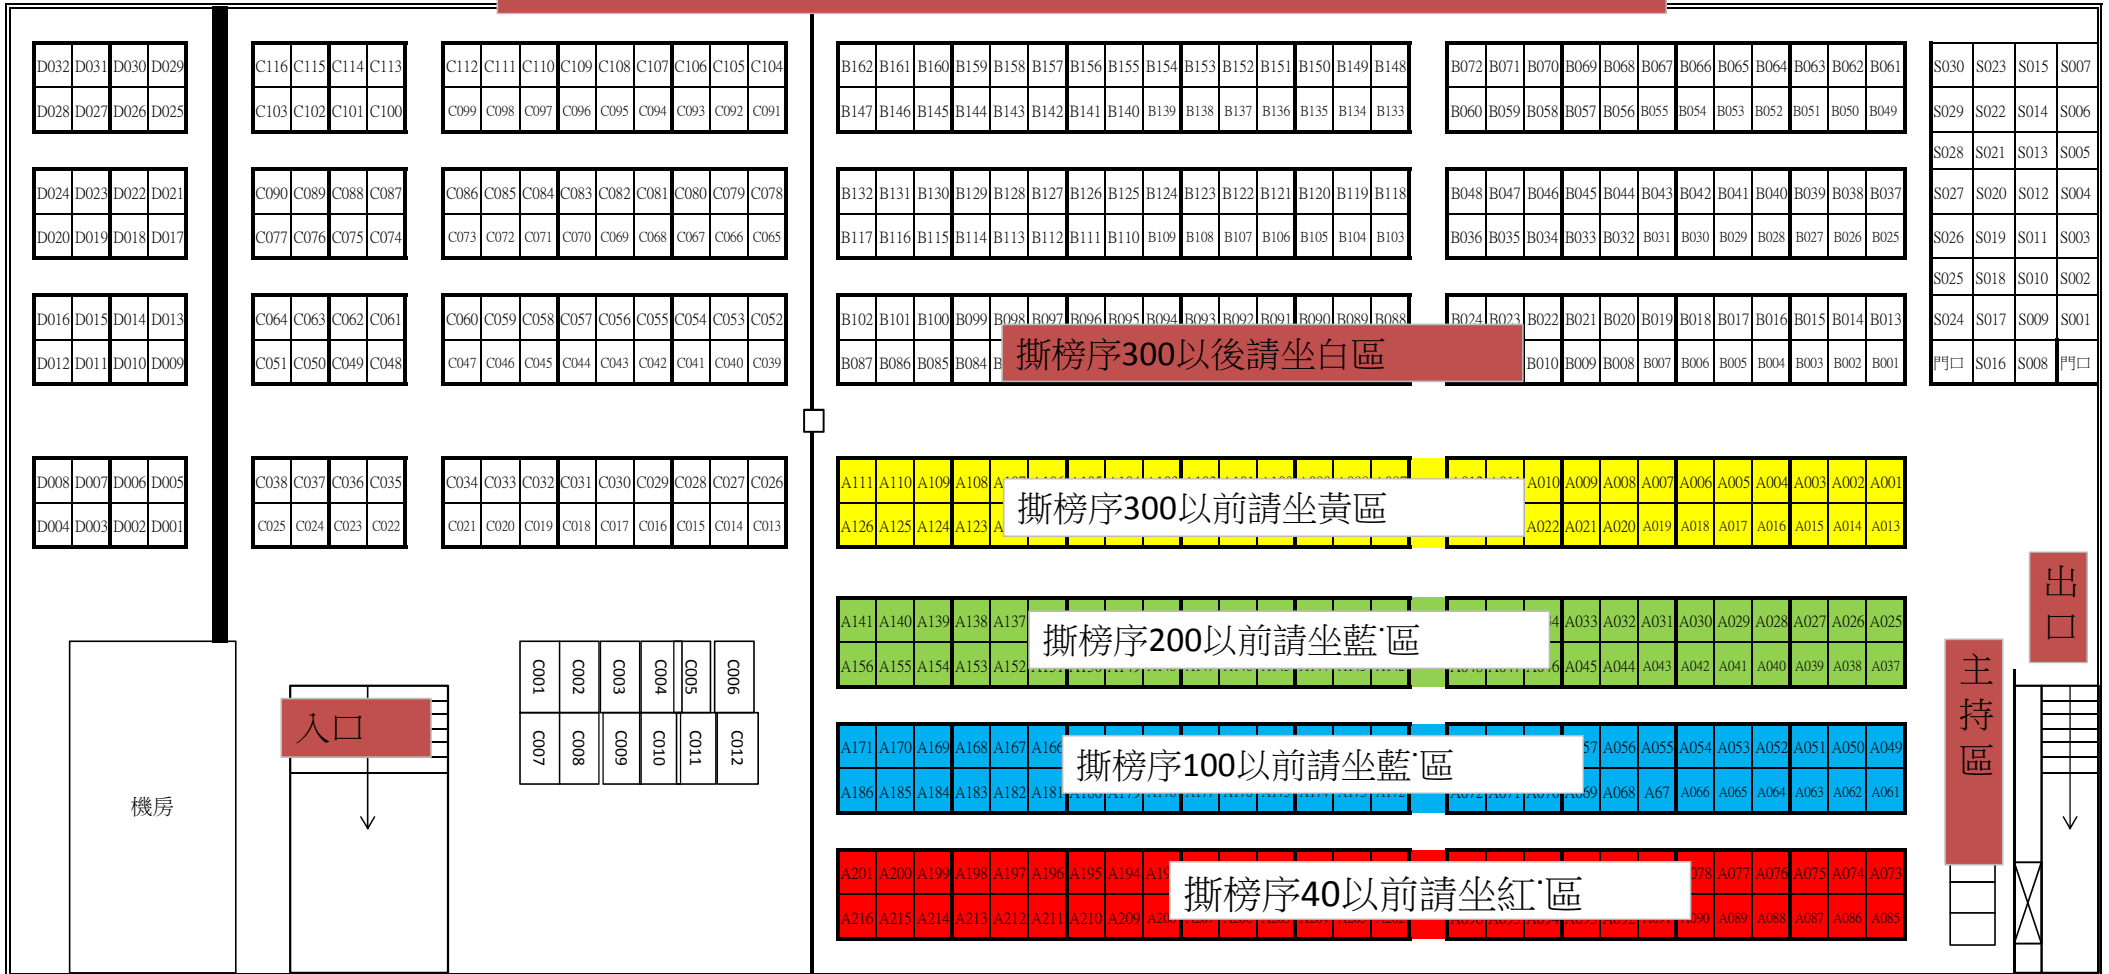

勤耕園地下室平面圖 107繁星推薦位置分配

若位置不足請留意現場狀況到紅色區就坐以利撕榜流程進行