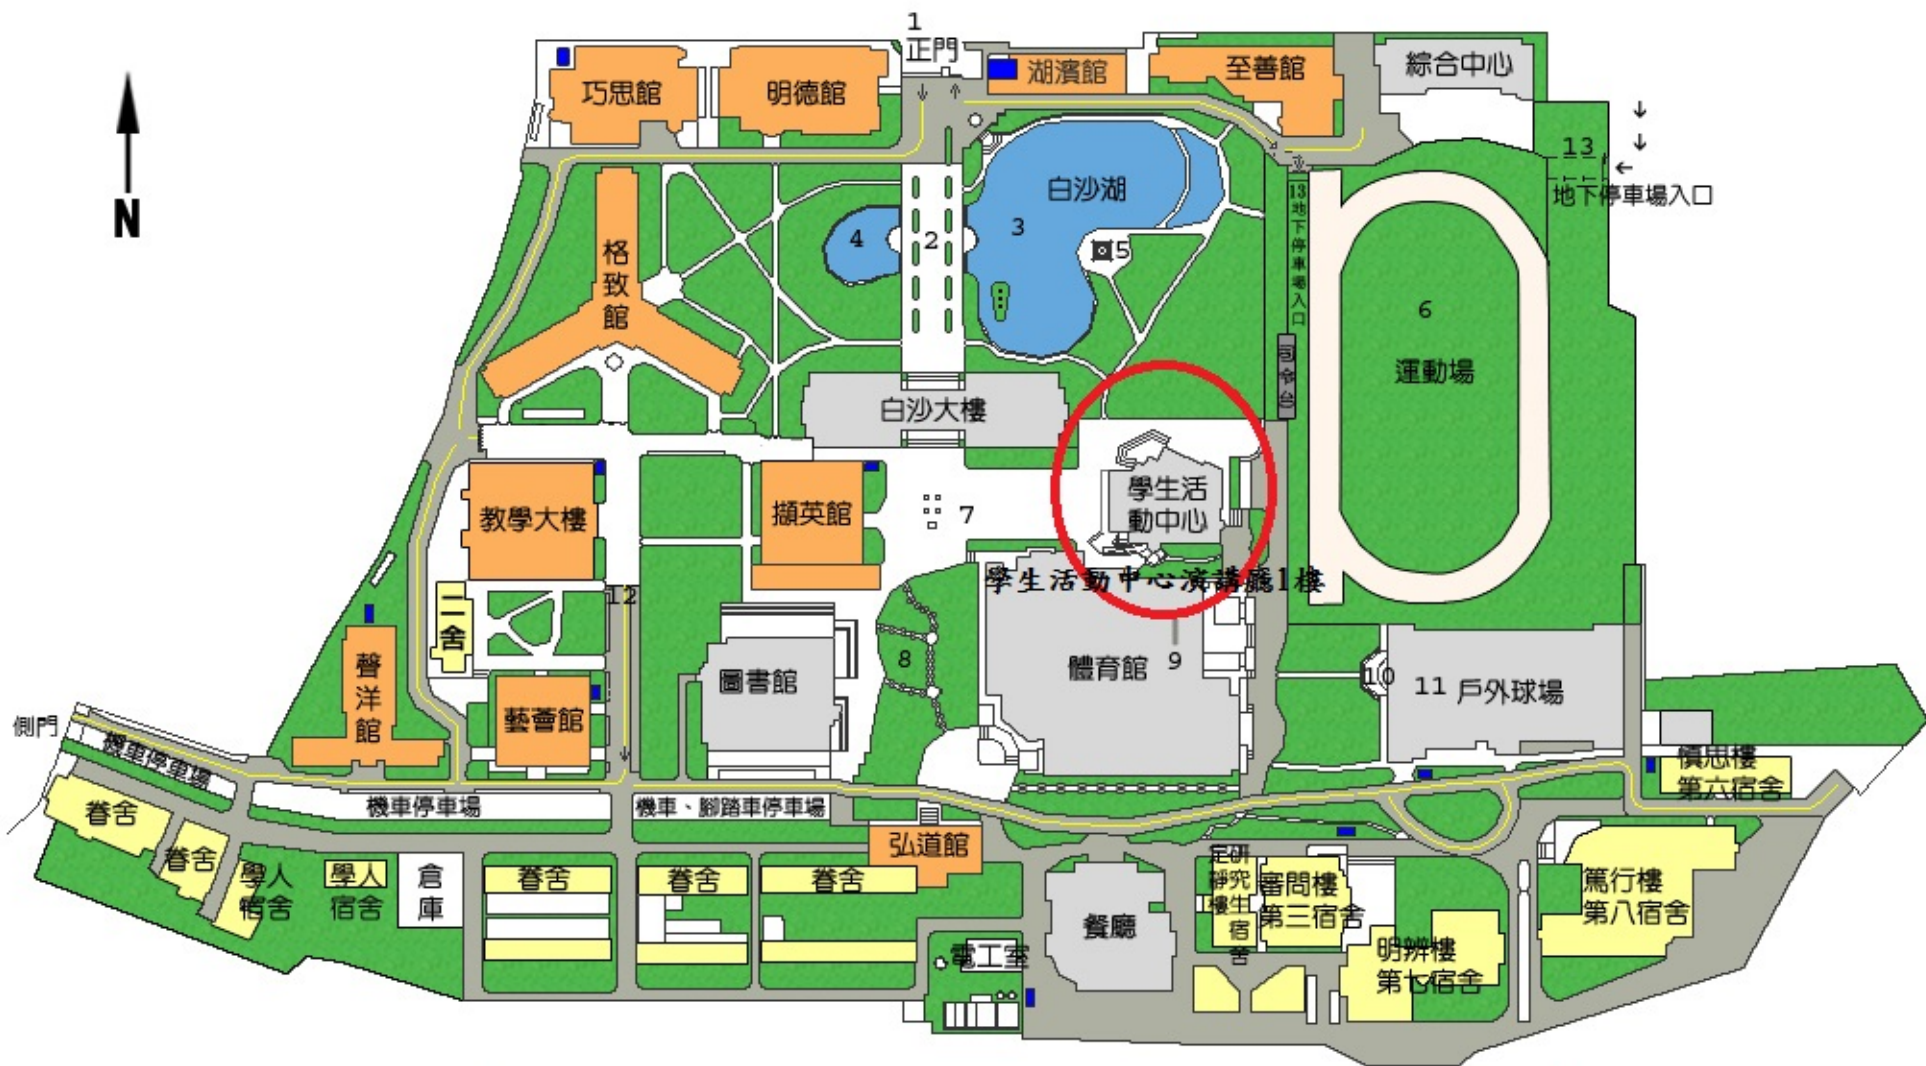

行人徒步區
 車道

1. 側門   5. 觀景亭   9. 陶壁   13. 地下停車場入口

2. 椰林大道   6. 運動場   10. 攀岩訓練場

3. 白沙湖(大)   7. 孔子塑像   11. 戶外球場

4. 白沙湖(小)   8. 中庭景觀   12. 汽車停車區