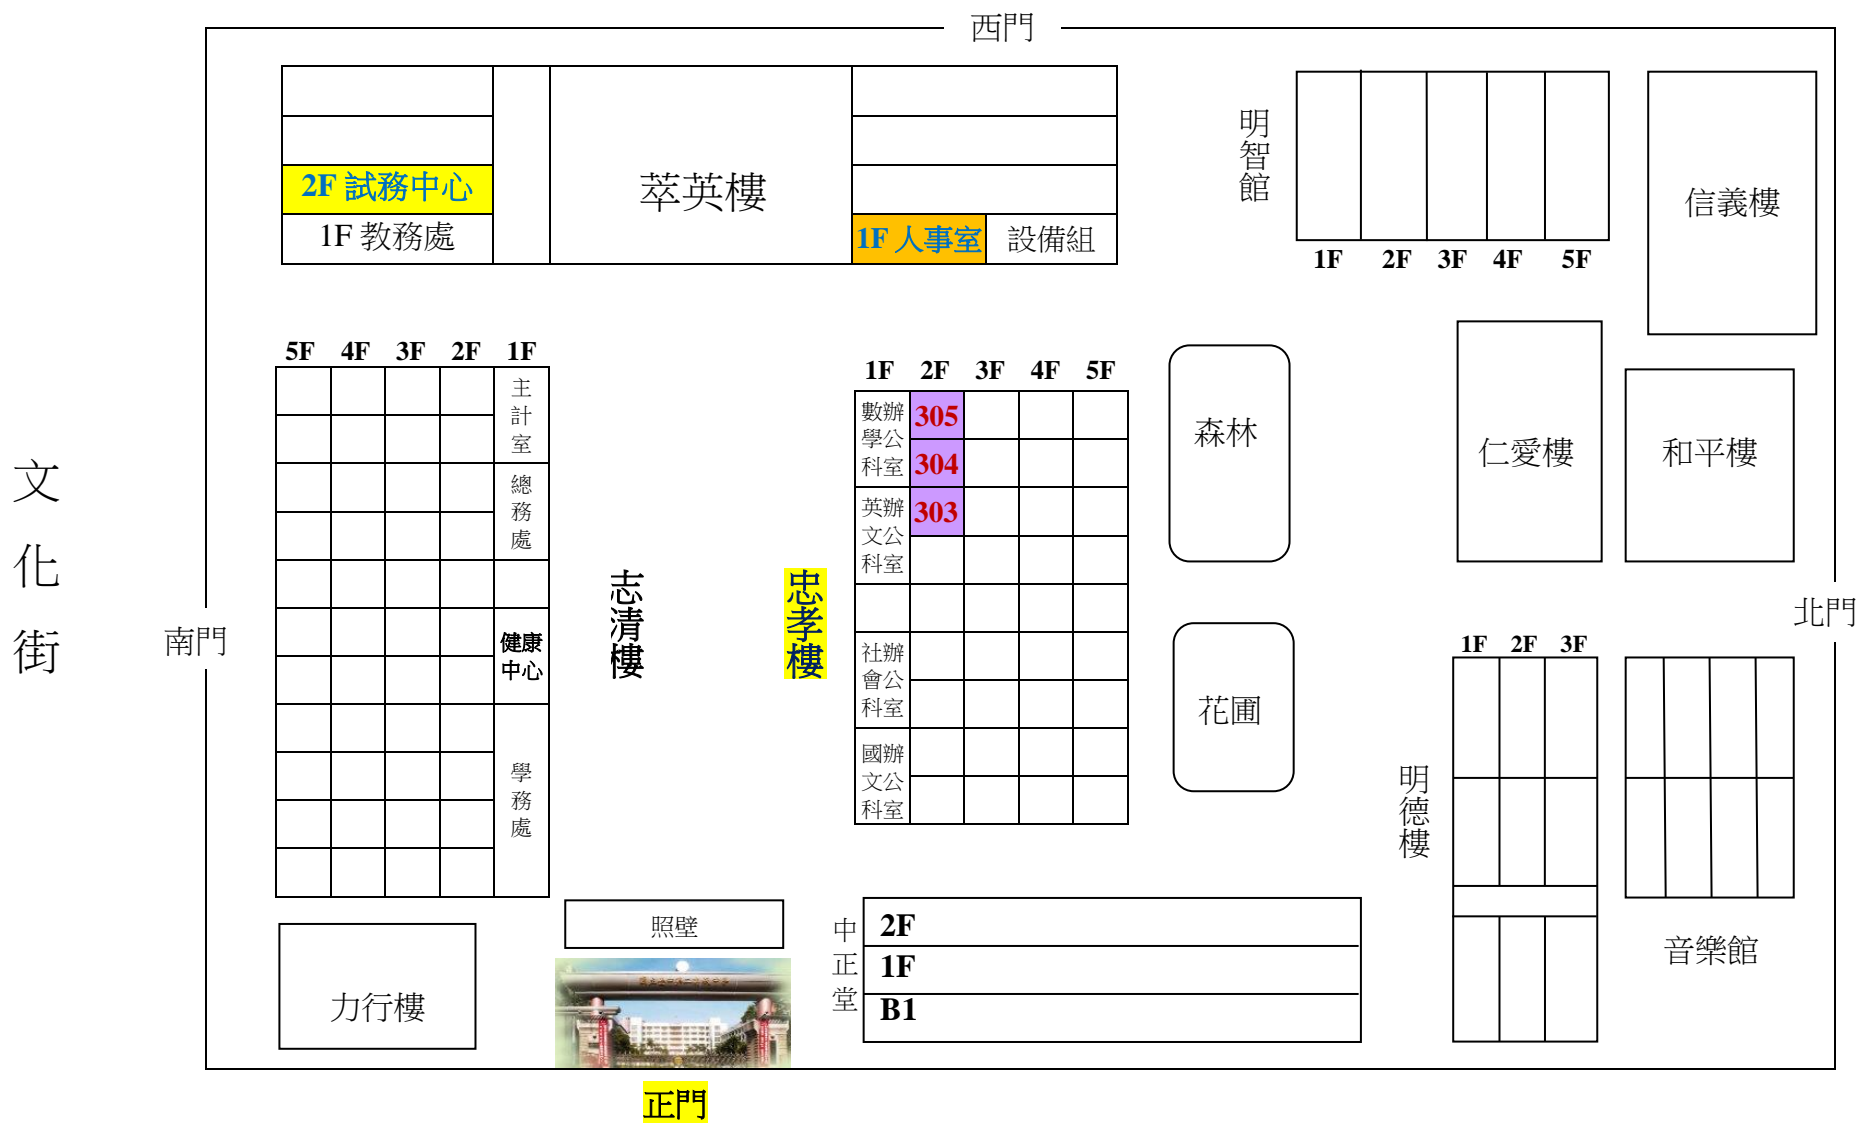

臺中市立臺中第二高級中等學校 106 學年度第 2 次教師甄選初試 試場分布圖

臺中市北區英士路 109 號