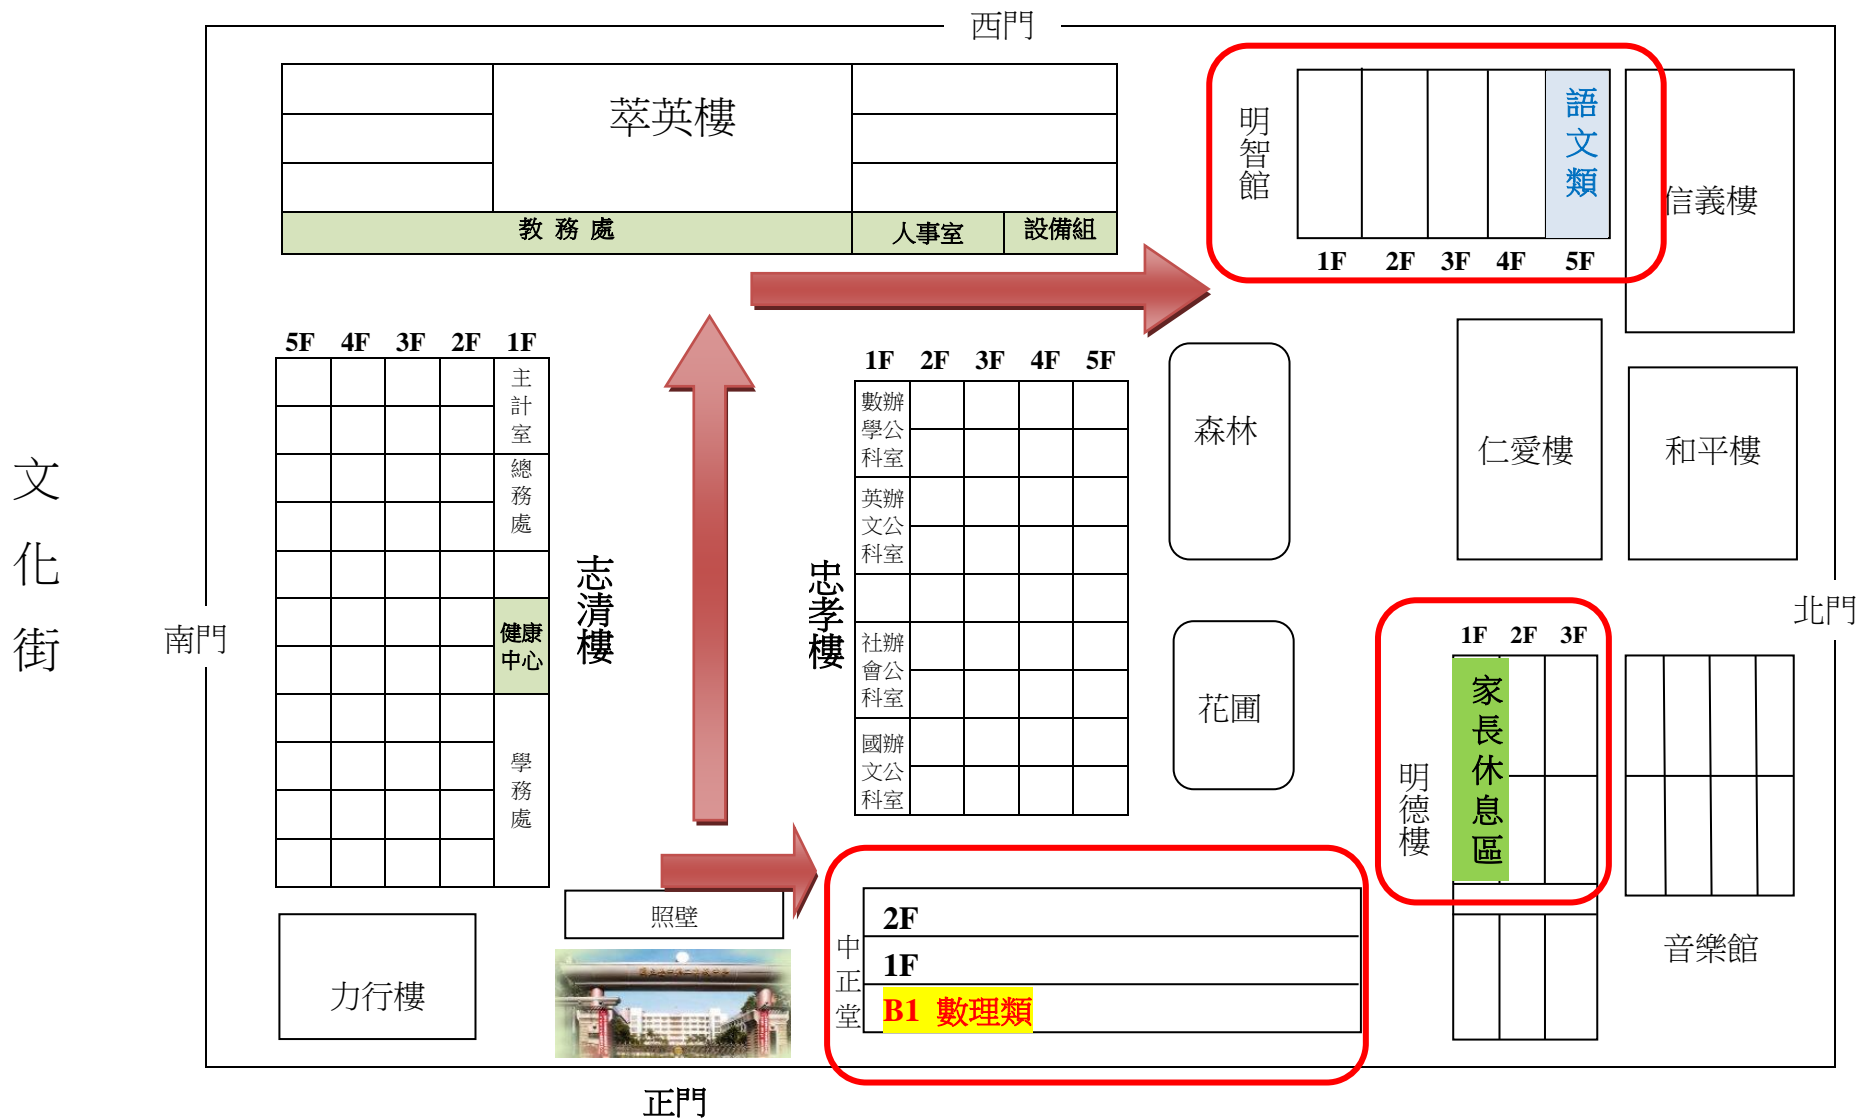

國立臺中第二高級中學 105 學年度資優班 性向測驗 試場分布圖

臺中市北區英士路109號