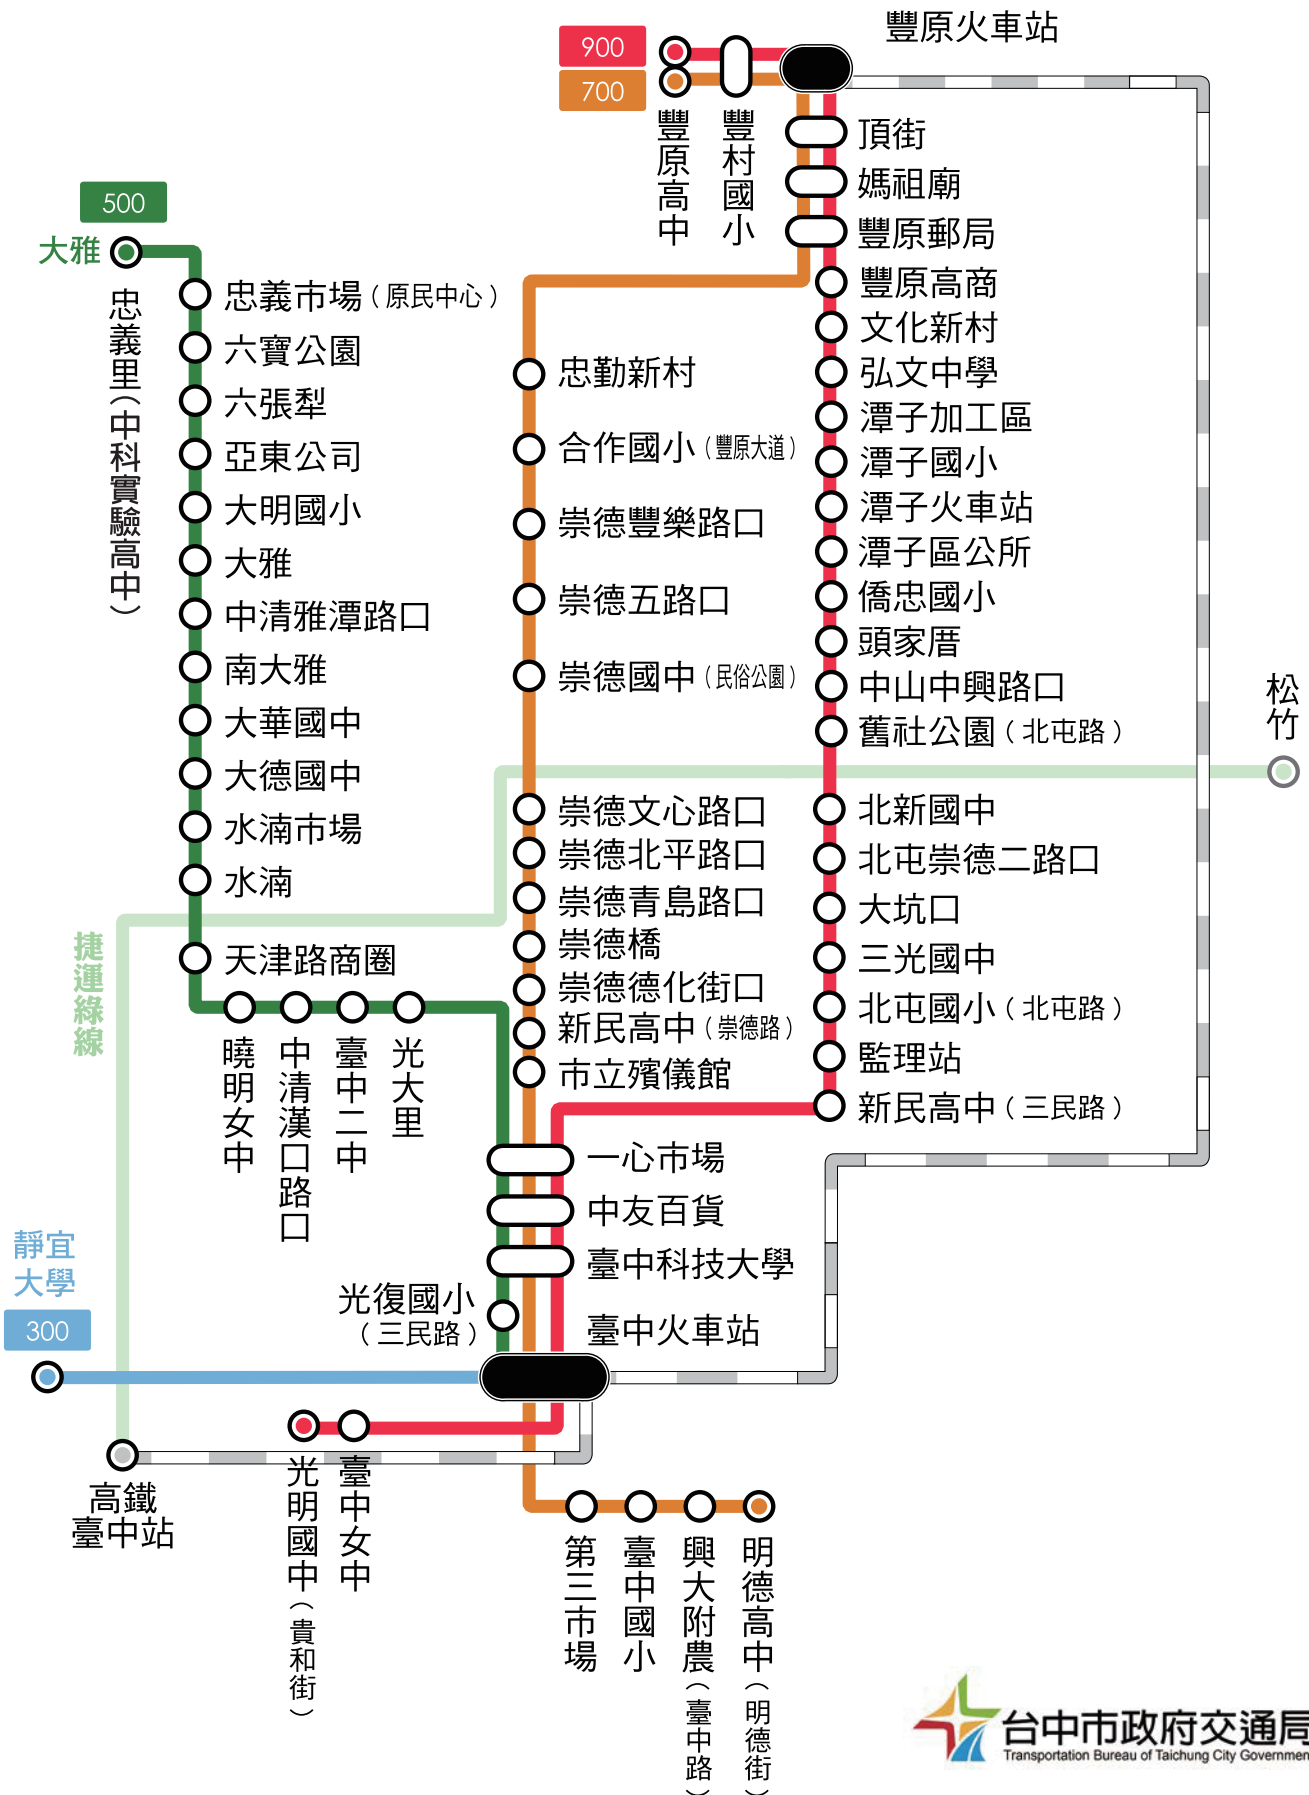

幹線公車 5 7 9

通勤就學最便利

新增幹線公車 (平日行駛)

- 500 大雅 — 中清路 — 臺中火車站
- 700 豐原 — 崇德路 — 臺中火車站
- 900 豐原 — 臺3線 — 臺中火車站

行駛時間
06:00-08:00
16:00-19:00
(每10分鐘一班)

幹線公車 5 7 9 快省準

親愛的家長 您好

臺中市政府於105年3月1日即將於學校密集之省道台三線(北屯路、中山路)、崇德路、中清路等3條幹線路廊，推出全新「幹線公車579」路線，提供學生族群快速、穩定及舒適的公車服務。

快

快速！跳蛙式停大站

「幹線公車579」根據大數據分析規劃，過濾出3大幹線中上下車人次前20名的大站，讓幹線公車行駛更快速。

省時！最多省20分鐘

省

省時！最多省20分鐘

幹線公車單趟最多可節省20分鐘，縮短往返市區與豐原、大雅的車程，通勤、通學更加便利，讓學生每天多睡10分鐘。

快速！跳蛙式停大站

準

準點！每10分鐘發車

為了縮短學生等公車的時，「幹線公車579」每10分鐘就有一班車，讓錯過班次的學生不至於無車可坐。

臺中市公車全新服務再升級，歡迎各位家長以及貴子女踴躍搭乘「幹線公車579」！

幹線公車579行經學校

500：臺中一中、臺中二中、曉明女中、中科實中、崇德國中、五權國中、立人國中、大德國中、大華國中、光復國小、太平國小、健行國小、立人國小、大明國小

700：明德高中、興大附農、臺中一中、新民高中、豐原高中、崇德國中、臺中國小、太平國小、省三國小、普霖斯頓小學、仁美國小、合作國小、瑞穗國小、富春國小、豐原國小、豐村國小

900：臺中女中、台中一中、新民高中、弘文中學、豐原高商、光明國中、居仁國中、三光國中、北新國中、大同國小、太平國小、北屯國小、僑孝國小、僑忠國小、潭子國小、瑞穗國小、富春國小、豐原國小