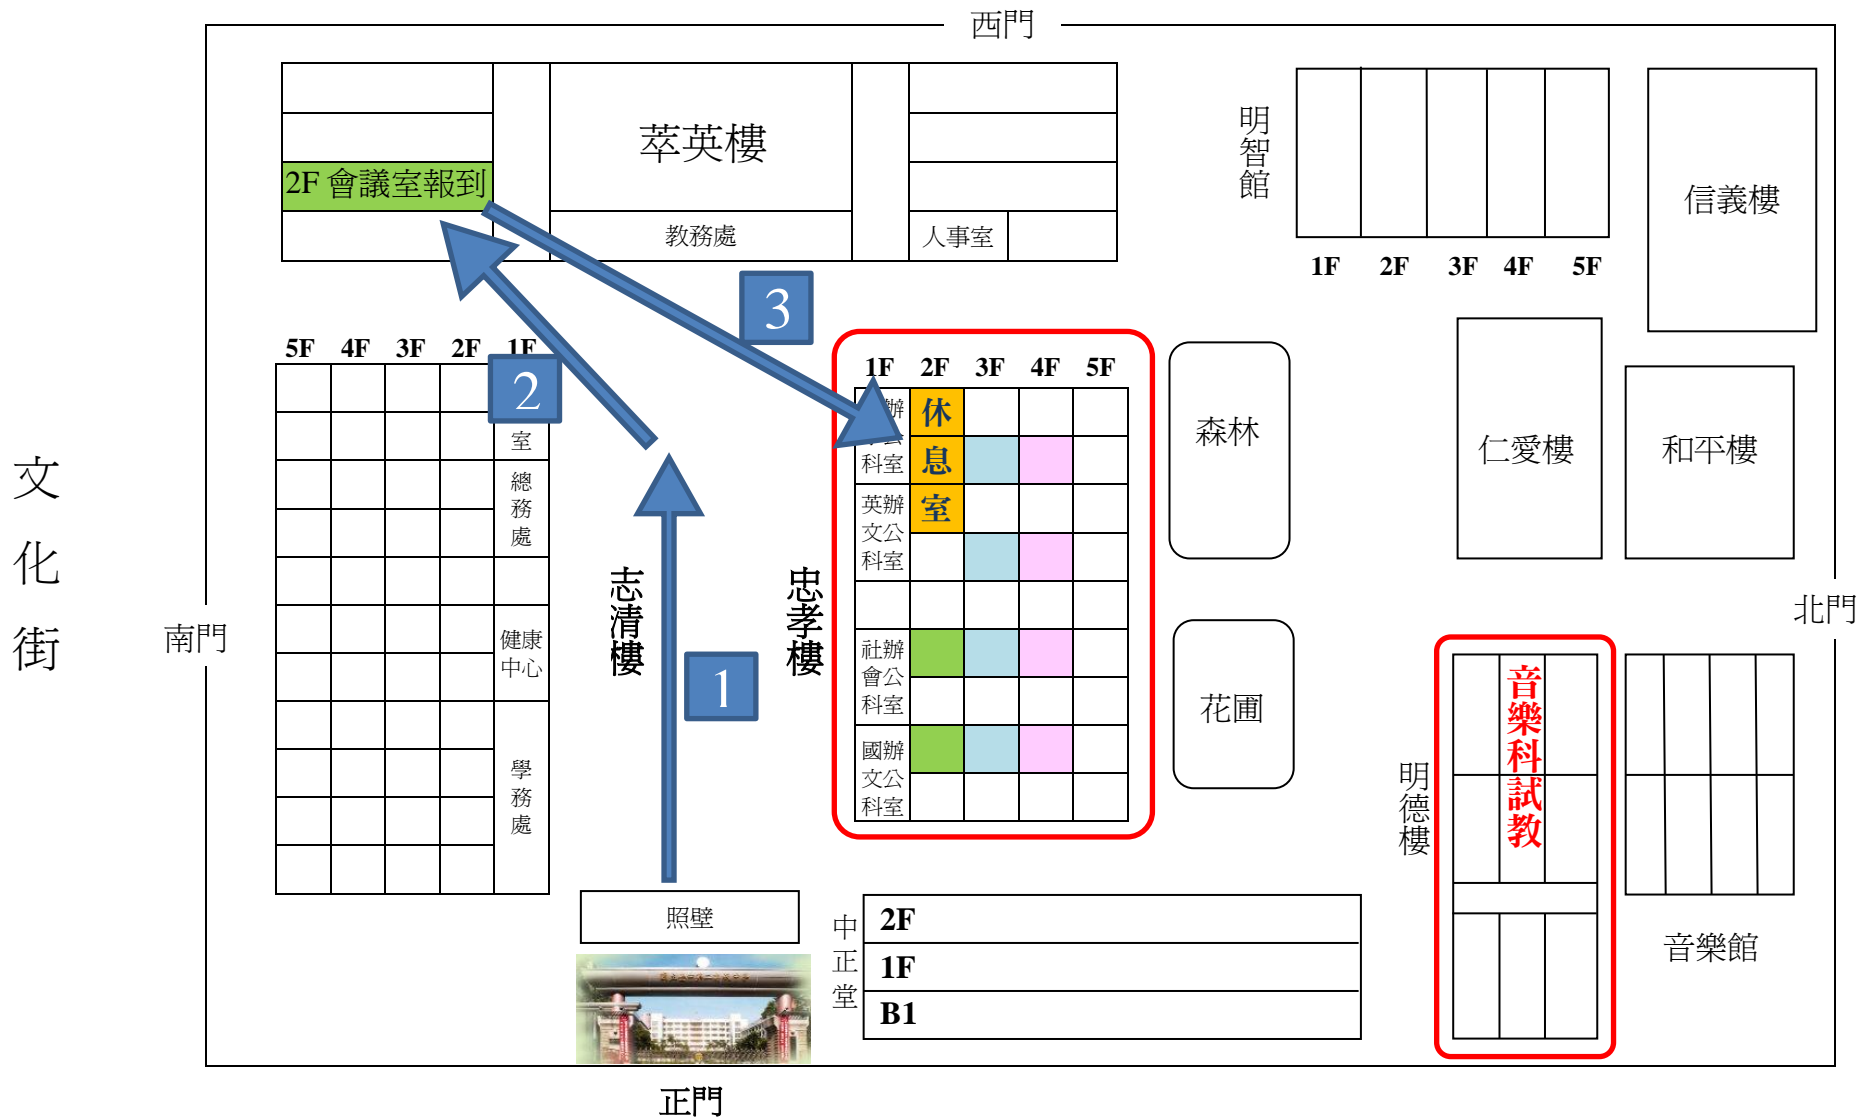

國立臺中第二高級中學 104 學年度第 2 次教師甄選 複試 校園配置圖

請複試考生先至「萃英樓二樓會議室」報到

臺中市北區英士路 109 號