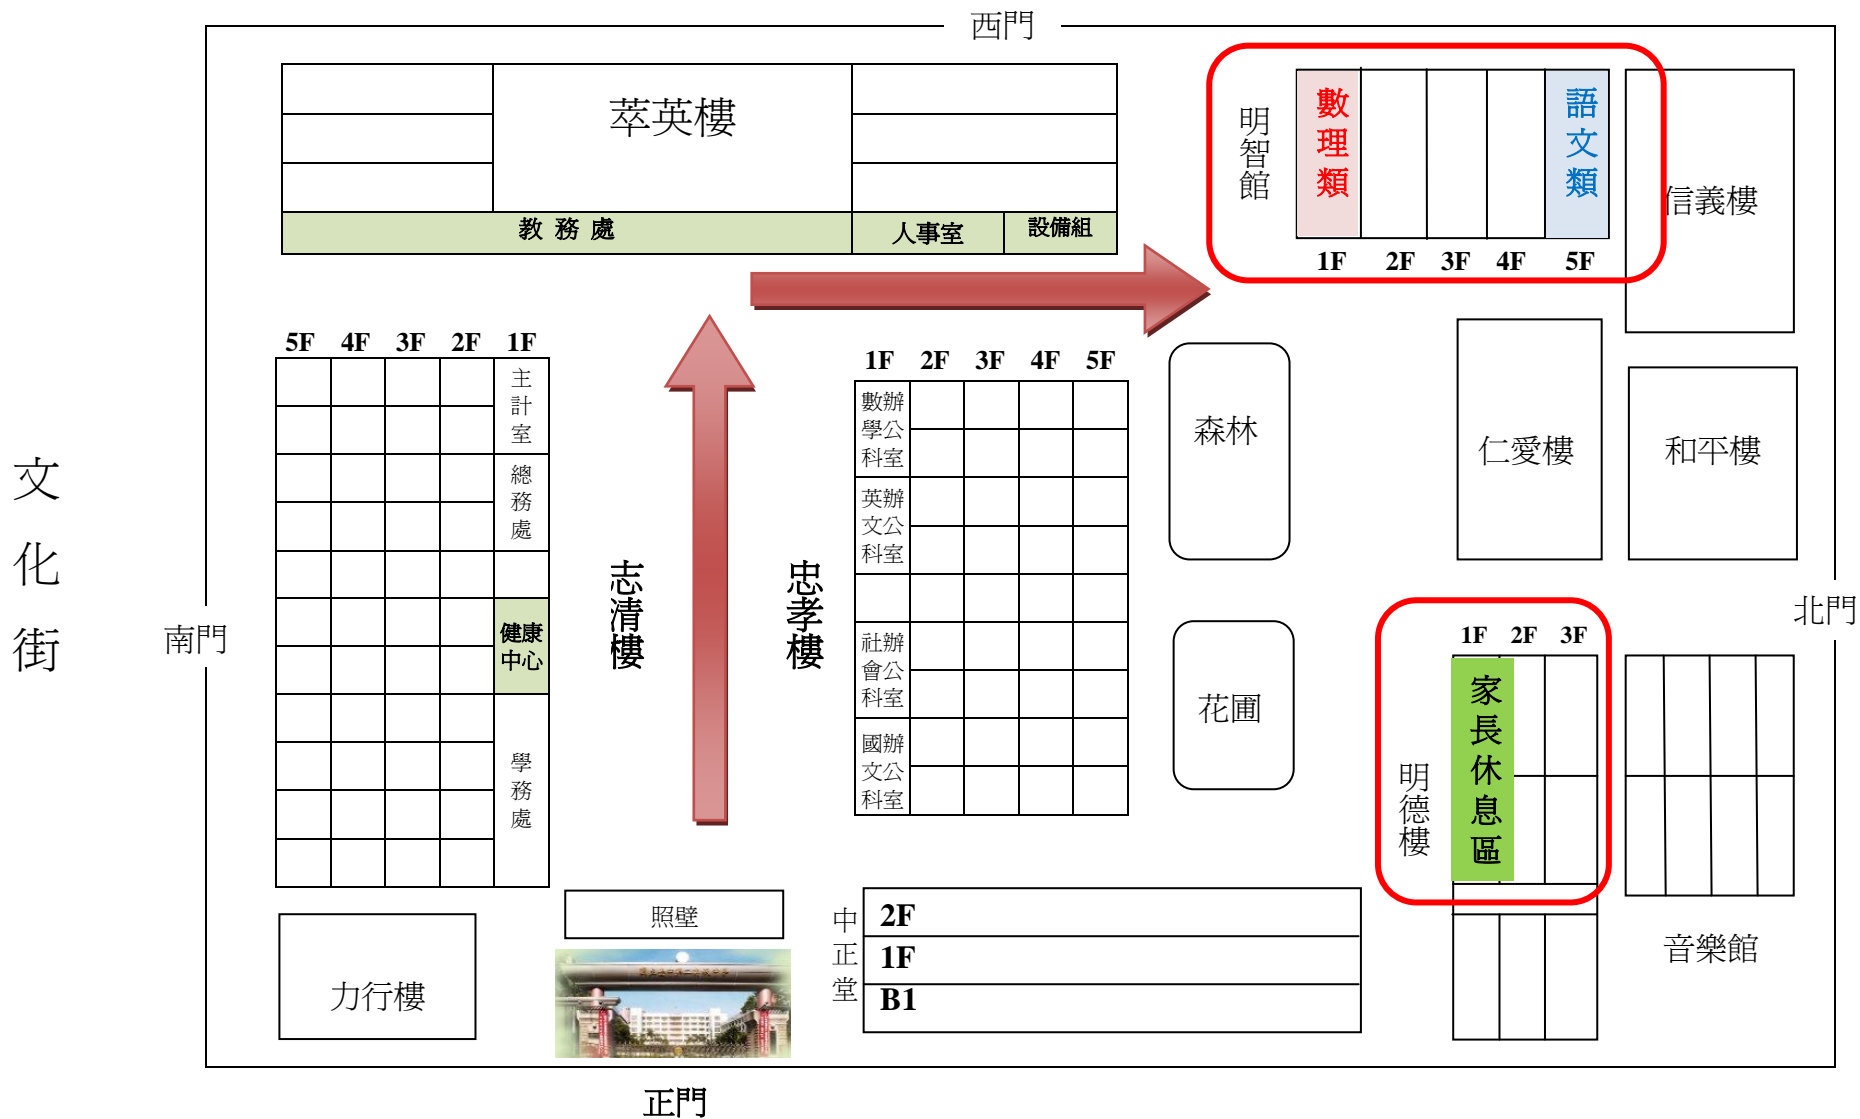

國立臺中第二高級中學 104 學年度資優班 性向測驗 試場分布圖

臺中市北區英士路109號