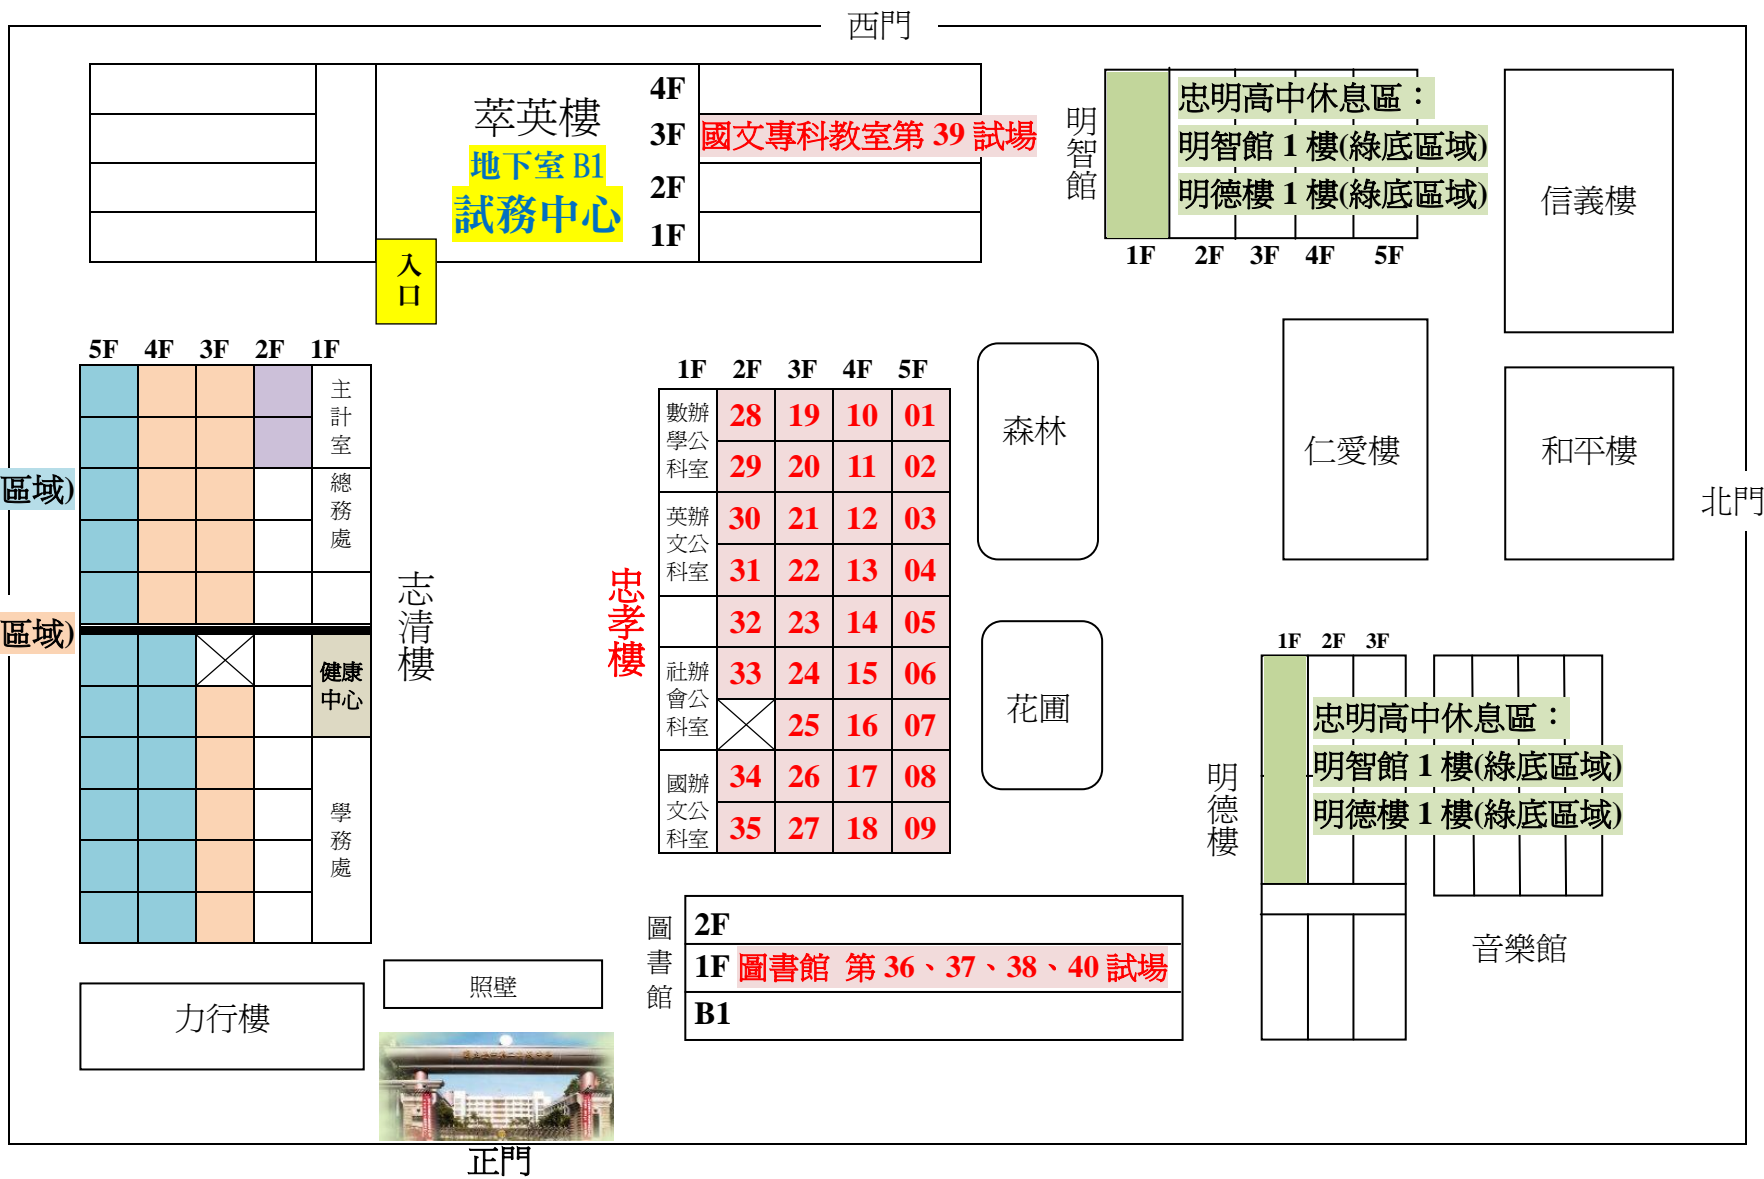

104 年國中教育會考 國立臺中第二高級中學考場 試場分布圖

臺中市北區英士路 109 號