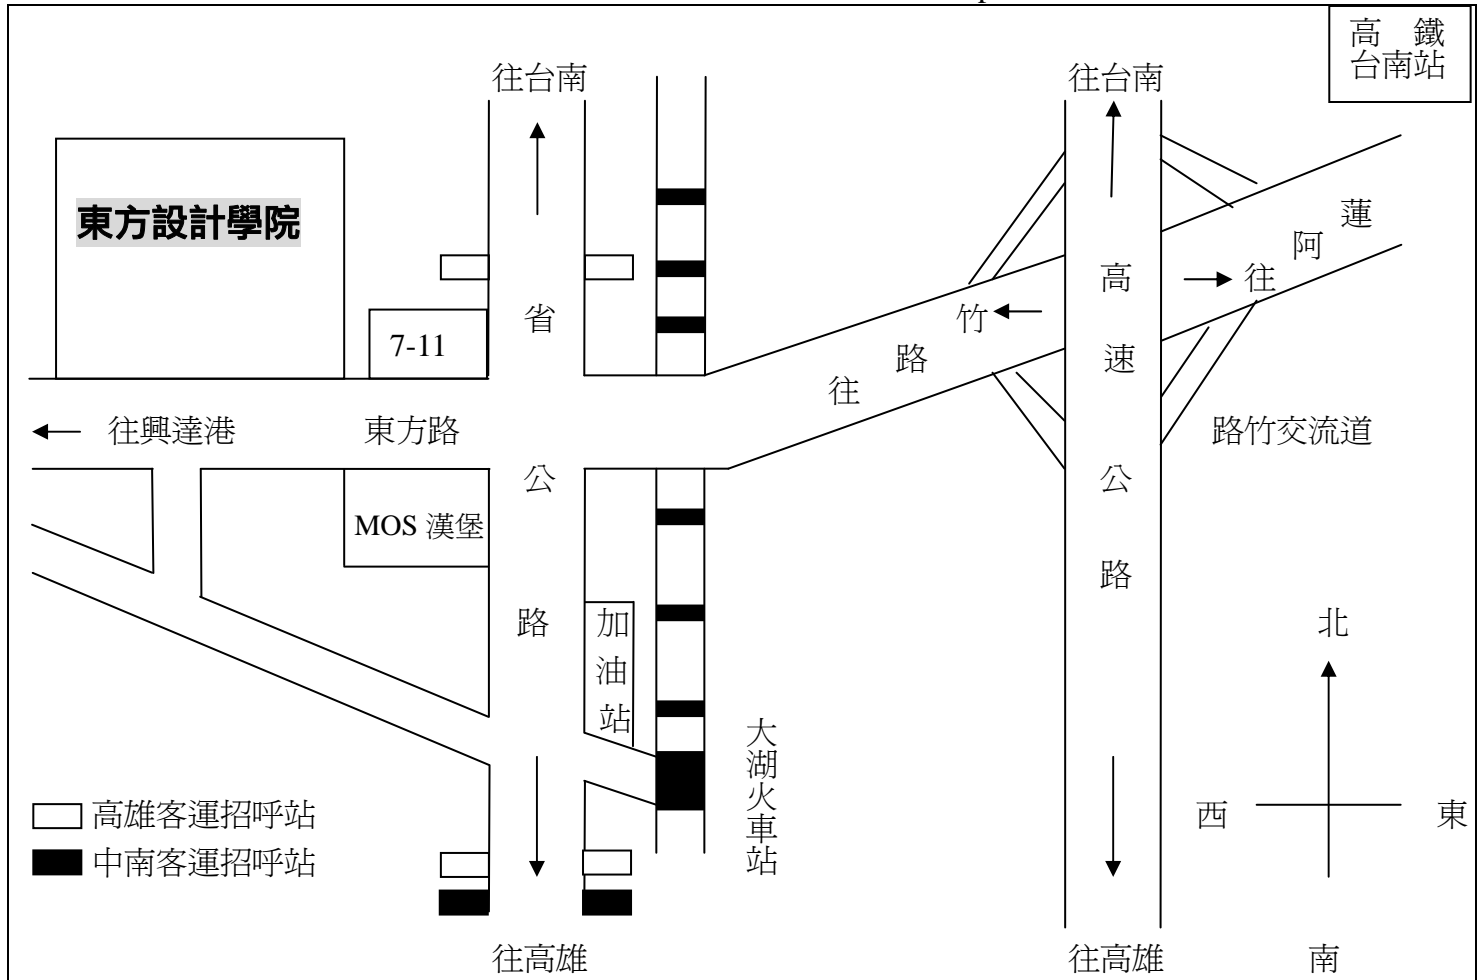

東方設計學院 【位置圖】

校址：高雄市湖內區東方路 110 號

TEL：(07) 6939646-7 美妝系專線

FAX：(07) 6939647 轉 203

<http://www.tf.edu.tw>

交通一

- 1.自行開車：中山高速公路路竹交流道下，向西直行，通過省公路即達本校
 - 2.經省公路：(1) 搭乘中南客運（大湖火車站、東方設計學院站下車）
(2) 搭乘高雄客運（大湖火車站、東方設計學院站下車）
(3) 高雄市公車紅 70.71（東方設計學院站下車）
 - 3.搭乘火車：大湖火車站下車步行至本校約 7 分鐘
 - 4.搭乘飛機：台南機場開車至本校約 10 分鐘、高雄小港機場至本校約 40 分鐘
 - 5.搭乘高鐵：高鐵台南站搭計程車至本校約 10 分鐘
- *高雄市區至本校約 30 分鐘、台南市區至本校約 15 分鐘