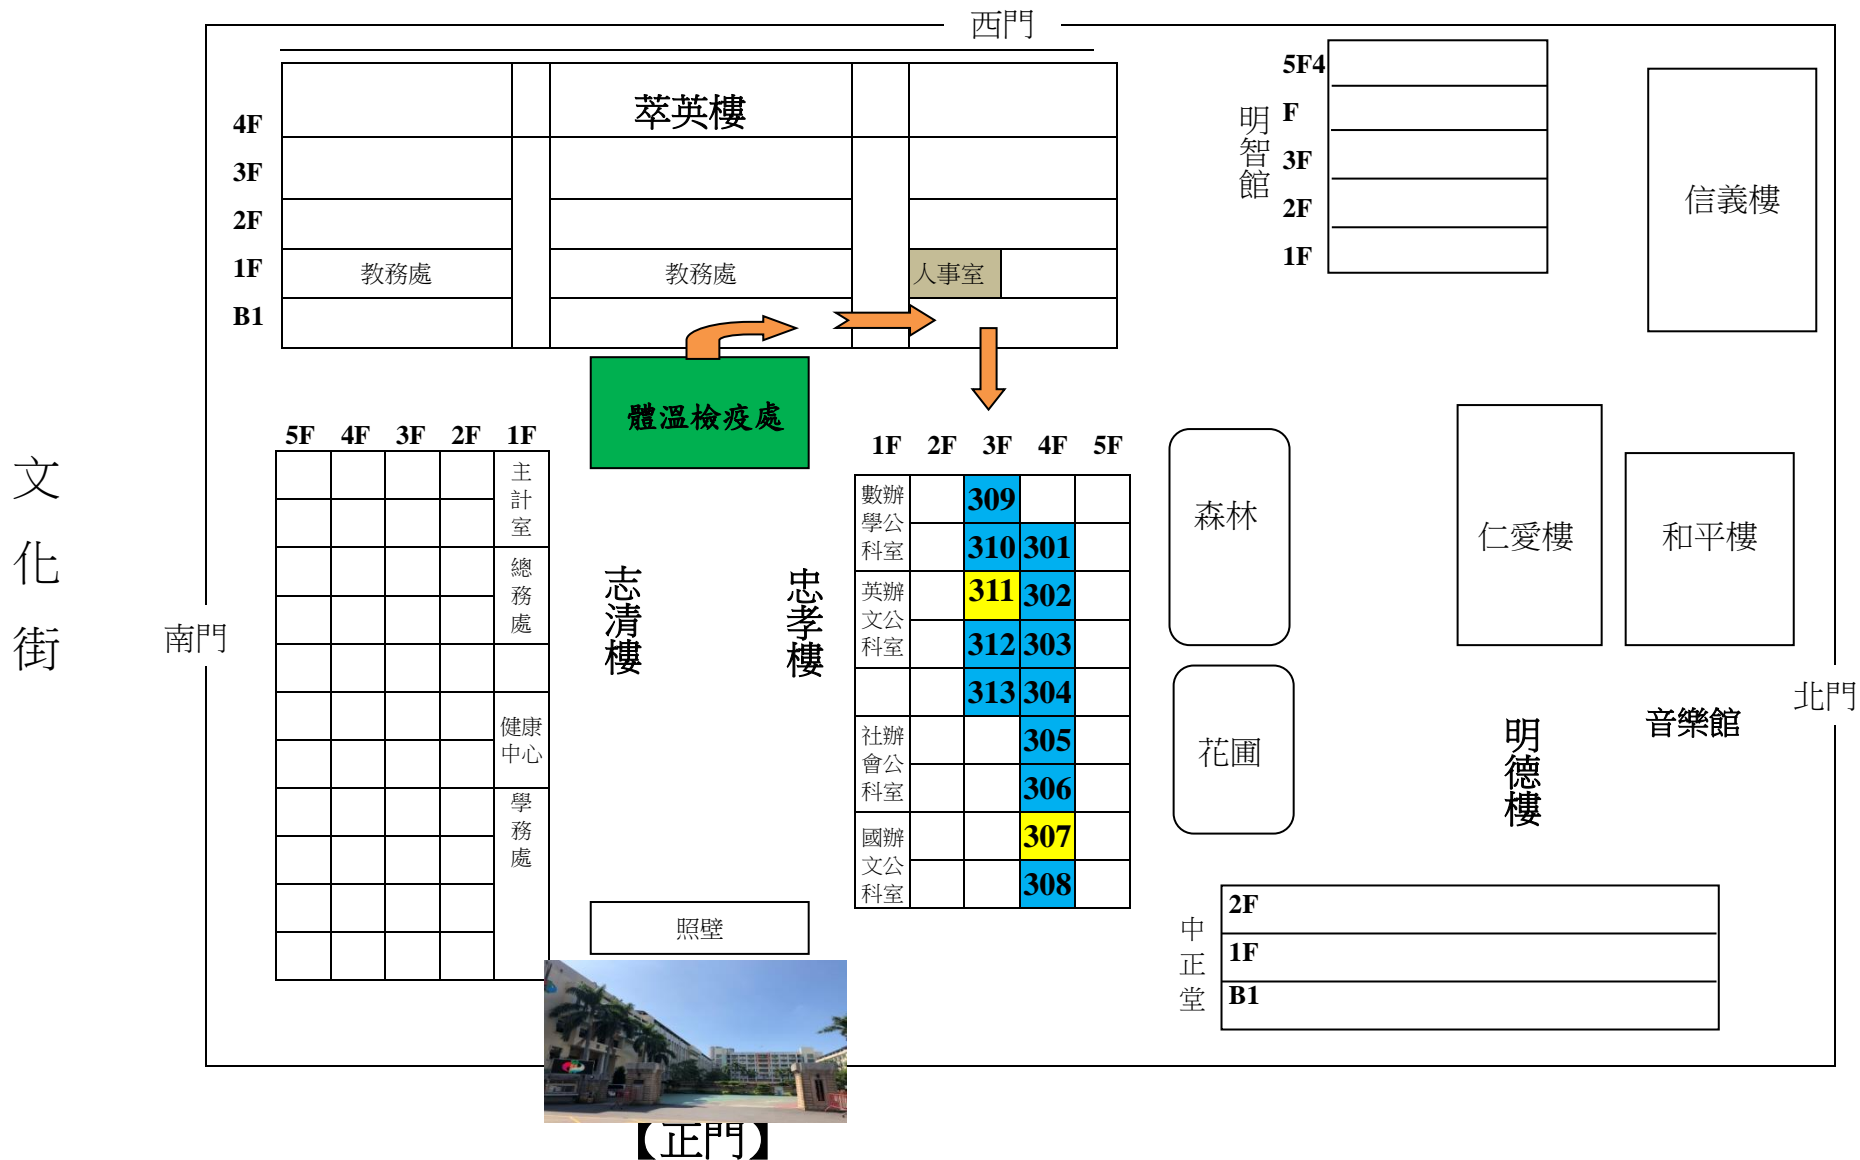

# 臺中第二高級中等學校 109 學年度第 1 次教師甄選初試試場分布圖

5 月 22 日 (五) 17:30 開放入校，請初試考生全程配戴口罩，並先至體溫檢疫處量完體溫後再上樓到「忠孝樓三、四樓」應考

臺中市北區英士路 109 號