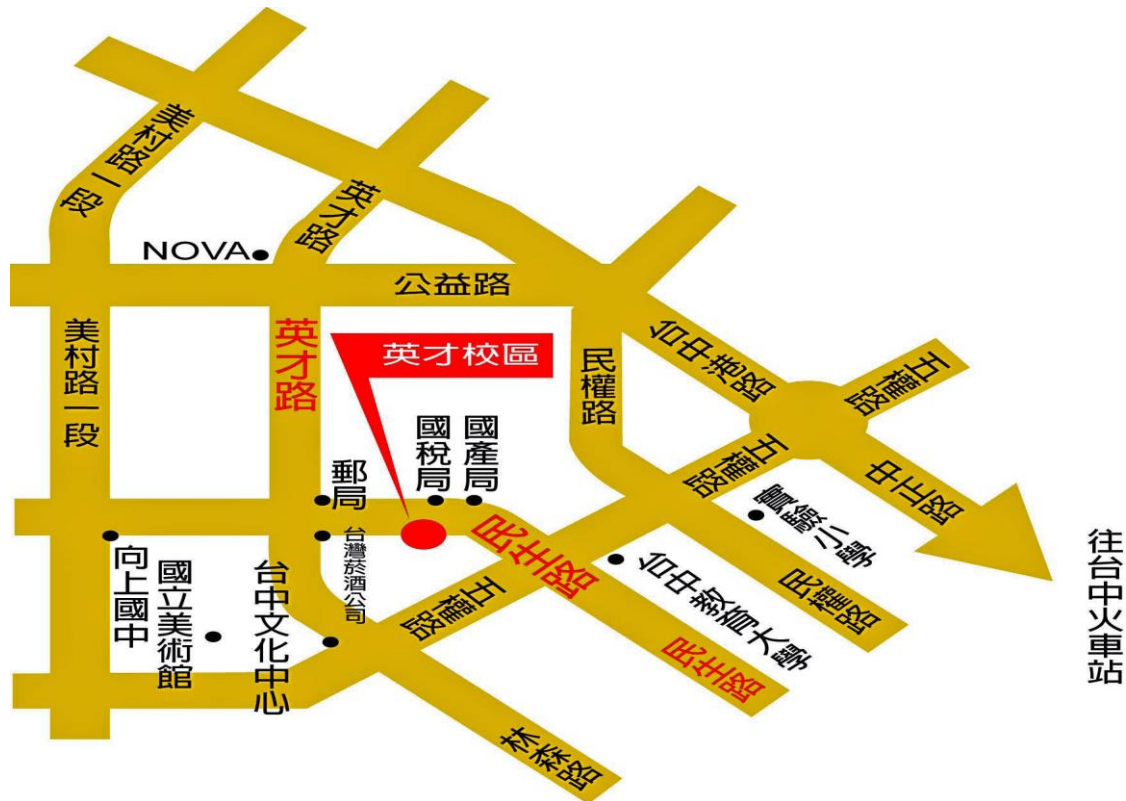

## 臺中教育大學進修推廣部 英才校區位置圖

### 交通資訊：

#### 1. 搭車

※在台中火車站下車，至仁友客運車站搭乘 10、11、30、40 號公車，在臺中教大站下車，再由校本部徒步前往本校英才校區（民生路與英才路口），步行約五分鐘，即可到達。

※在台中火車站下車，搭計程車前往民生路 227 號。約 7~8 分鐘車程。

※ 搭乘國光號（經中港路路線）在臺中教大站下車，再徒步前往約五分鐘。

##### 南下路線：

※從高速公路下中港交流道，沿中港路往市區方向，至英才路右轉，直行約一公里左轉民生路，即可到達本校英才校區。