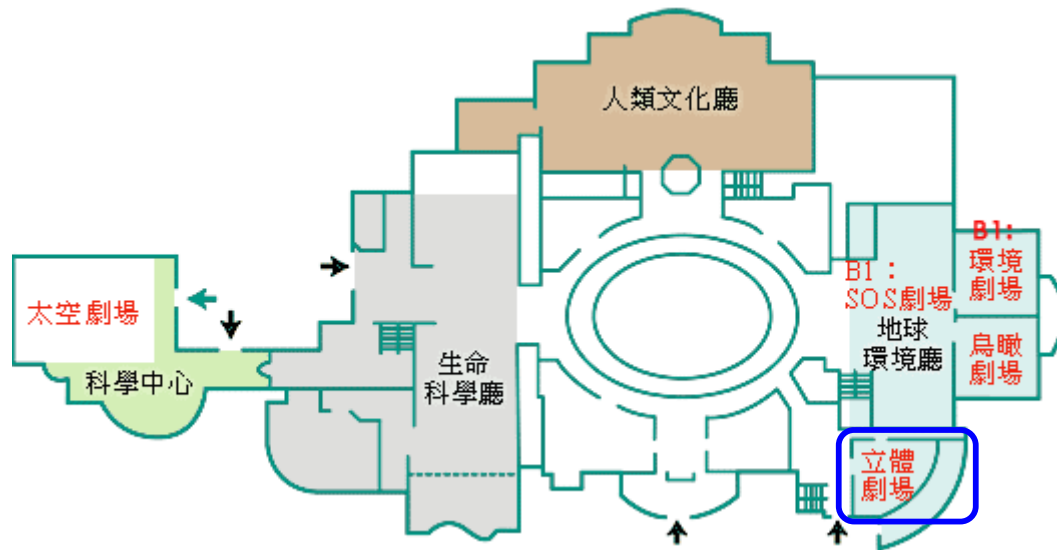

由市政路閘口下，順市政路左轉文心路，右轉臺灣大道至科博館。

省道來車

彰化方向出發，經烏日，由復興路轉忠明南路，再轉臺灣大道至科博館。

豐原方向出發，經潭子，由北屯路轉健行路至科博館。

南投方向出發，經大里，由國光路、林森路、英才路轉臺灣大道至科博館。

臺中火車站周圍轉乘公車

臺中客運：11 綠能街車、35、70、71、304、307、309、310、323、324、325

仁友客運：45

統聯客運：18、77、159、301、303、308、326

巨業交通：300、305、306

豐榮客運：48

中臺灣客運：37、302

場地位置與相關規定

1. 本次研習會場位於國立自然科學博物館位於立體劇場地下 1 樓之第四演講廳(紅廳)，建議從西屯路入口進館，位於自然學友之家旁。
2. 會場內禁止攜入飲料食物，敬請配合。
3. 為配合 COVID-19 防疫政策，參與本活動者請**全程配戴口罩**，並配合量測體溫等防疫措施。
4. 為配合活動場地門禁設施，活動期間自行離場學員，將無法再進入活動場地。
5. 活動報到至 13:00 為止，遲到者或未完成課程簽退者，將不提供學習時數。