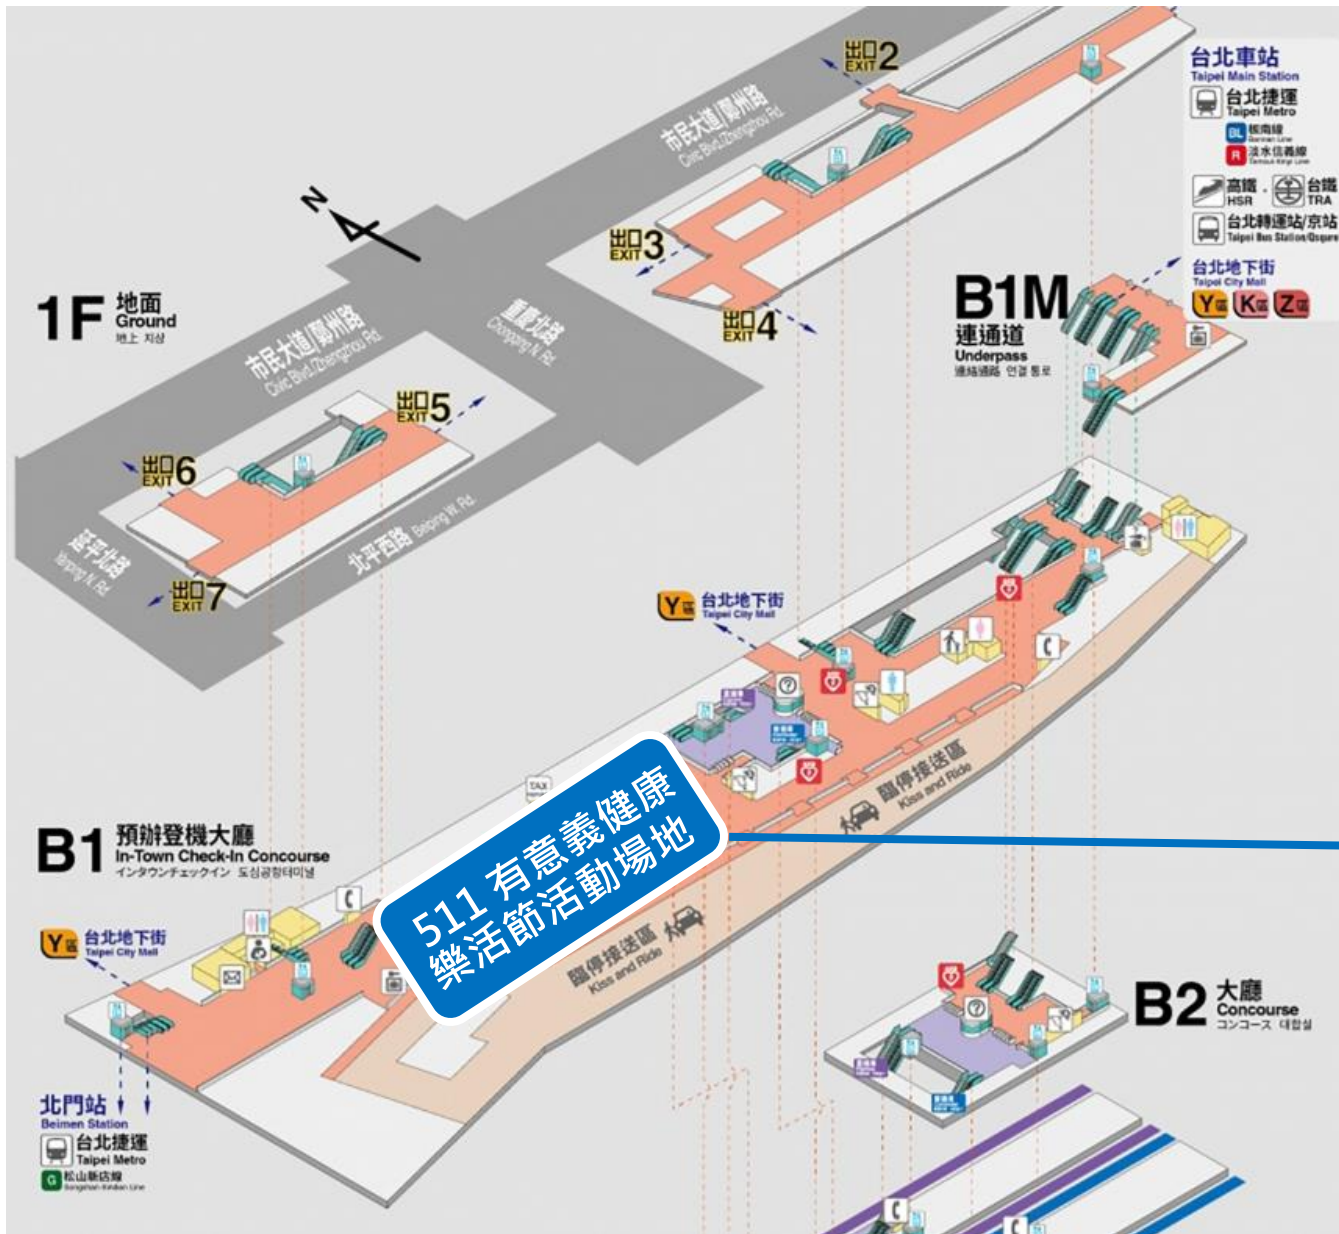

### ❖ 桃園機場捷運 A1 台北車站位置圖

❖ 桃園機場捷運 A1 台北車站 B1 樓層平面圖

### B1 樓層廣場

- 近台北地下街 Y 區 Y22 及 Y24U
- 近星巴克 Starbucks 機捷 A1 門市
- 近機場捷運臺北車站郵務服務站
- 近台北捷運北門站