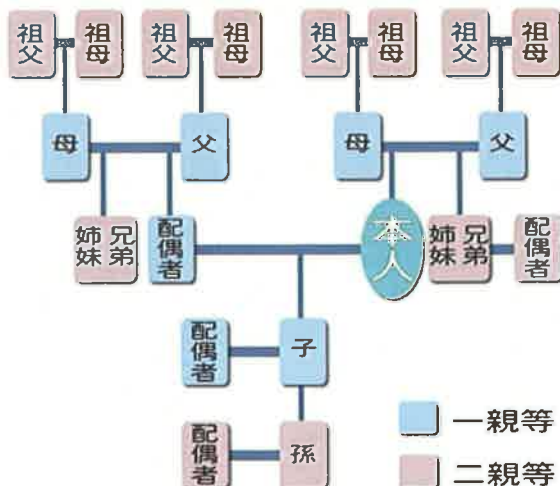

### 新辦/攜碼用戶

企客網路門市下單

<https://goo.gl/JMJg7P>  
輸入公司統編03737200

訂單完成後手機/sim卡  
約2~3個工作天  
由快遞宅配到府

#### 特殊情況：

1. 未成年子女、同一證號一次新辦攜碼兩門以上者請聯絡業務紙本申辦
2. 光輝二十、神機妙算專案二等親申請新辦攜碼限聯絡業務紙本申請

### 續約用戶

全台直營門市申辦  
限有開放續約的專案

- 員工申辦需準備  
員工識別證+雙證件正本
- 眷屬申辦需準備  
申請人雙證件正本  
員工法定親屬證明文件  
員工識別證正本
- 代辦需多攜帶印章

- 告知門市人員續約代碼  
or出示DM以及公司統編
- 單門號優惠合約到期前2  
個月可提前續約，手機  
專案續約資格依照系統  
為主

專案業務：葉菀竹 0909-012981  
[Angelinayeh@taiwanmobile.com](mailto:Angelinayeh@taiwanmobile.com)  
(上班時間週一至週五0930~1800)